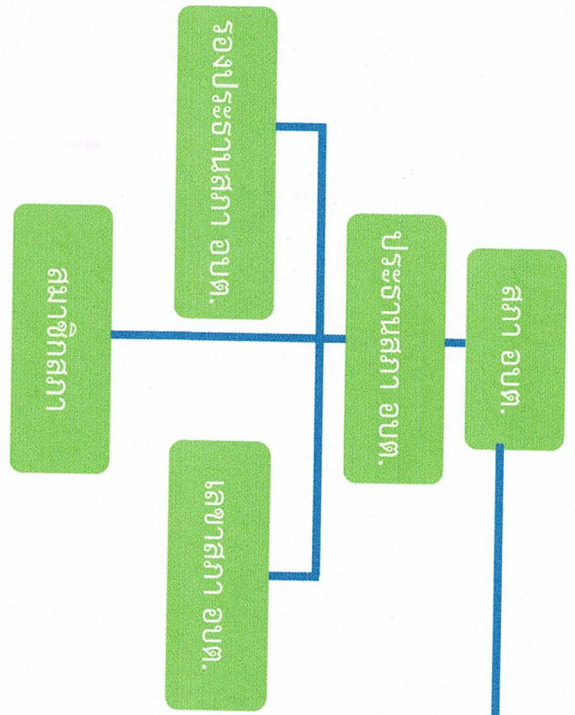

โครงสร้างองค์การบริหารส่วนตำบลทับใต้

ปลัด อบต.
(นักบริหารงานท้องถิ่น ระดับกลาง)

หน่วยตรวจสอบภายใน