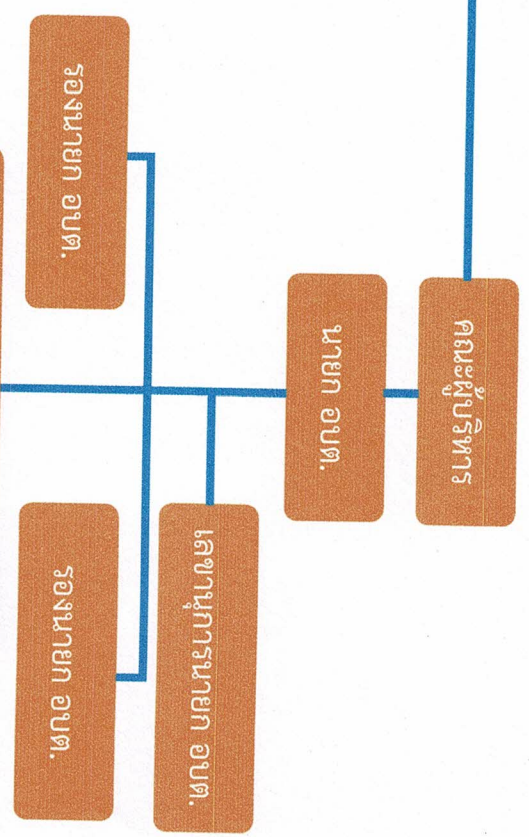

โครงสร้างองค์การบริหารส่วนตำบลทับใต้

ปลัด อบต.
(นักบริหารงานท้องถิ่น ระดับกลาง)

หน่วยตรวจสอบภายใน